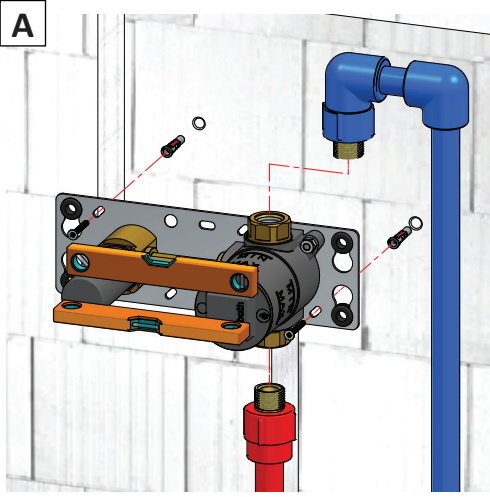

Installation on masonry wall
Installazione su muratura
Installation sur mur de maçonnerie
Instalación en pared de mampostería
Montage auf Mauerwerkswand
Installatie op gemetselde wand

Installation on plasterboard
Installazione su cartongesso
Installation sur cloison sèche
Instalación en cartón yeso
Montage auf Trockenbauwand
Installatie op gipsplaat