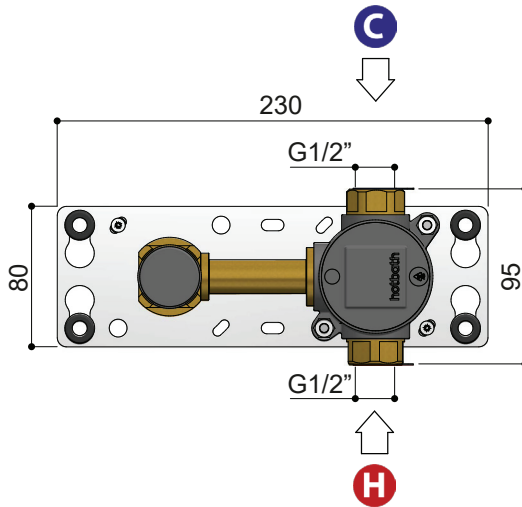

HBCB105

Concealed part for wall-mounted basin mixers
Parte incasso per miscelatori da lavabo a parete
Partie encastrée pour mitigeurs muraux de lavabo
Cuerpo empotrado para monomandos de lavabo de pared
UP-Teil für Waschtisch-Wandbatterien
Inbouwdeel t.b.w. wandmengkraan

hotbath
italian bathroomware

BEFORE STARTING / PRIMA DI INIZIARE / AVANT DE COMMENCER / ANTES DE EMPEZAR / VOR DEM START / VOORDAT JE BEGINT

P bar	MAX 5 1 MIN	3 1	
T °C	MAX 80°	60° 45°	15s