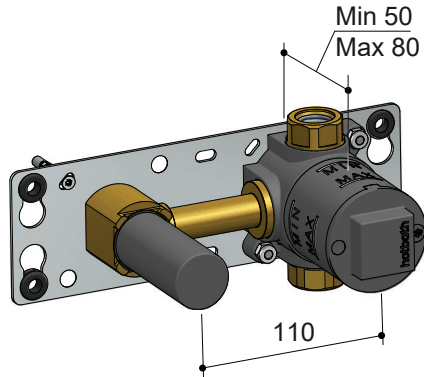

HBCB105

Concealed part for wall-mounted basin mixers
Parte incasso per miscelatori da lavabo a parete
Partie encastrée pour mitigeurs muraux de lavabo
Cuerpo empotrado para monomandos de lavabo de pared
UP-Teil für Waschtisch-Wandbatterien
Inbouwdeel t.b.w. wandmengkraan

hotbath
italian bathroomware

BEFORE STARTING / PRIMA DI INIZIARE / AVANT DE COMMENCER / ANTES DE EMPEZAR / VOR DEM START / VOORDAT JE BEGINT

P bar	MAX 5 1 MIN	3 1	
T °C	MAX 80°	60° 45°	15s