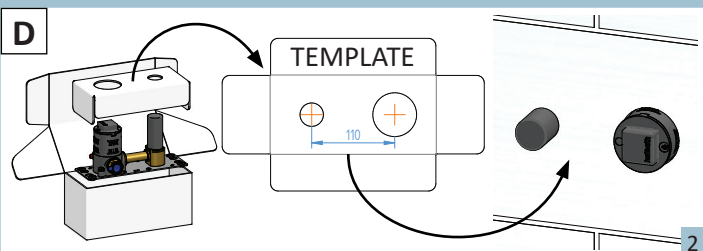

Installation on masonry wall
Installazione su muratura
Installation sur mur de maçonnerie
Instalación en pared de mampostería
Montage auf Mauerwerkswand
Installatie op gemetselde wand

Installation on plasterboard
Installazione su cartongesso
Installation sur cloison sèche
Instalación en cartón yeso
Montage auf Trockenbauwand
Installatie op gipsplaat