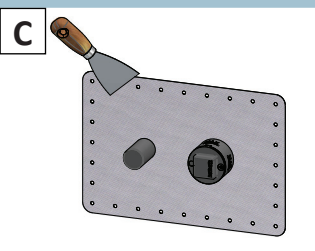

Installation on masonry wall
Installazione su muratura
Installation sur mur de maçonnerie
Instalación en pared de mampostería
Montage auf Mauerwerkswand
Installatie op gemetselde wand

Installation on plasterboard
Installazione su cartongesso
Installation sur cloison sèche
Instalación en cartón yeso
Montage auf Trockenbauwand
Installatie op gipsplaat