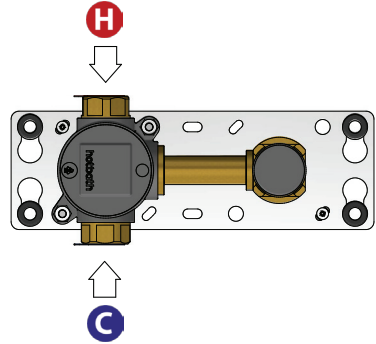

HBCB105

Concealed part for wall-mounted basin mixers
 Parte incasso per miscelatori da lavabo a parete
 Partie encastrée pour mitigeurs muraux de lavabo
 Cuerpo empotrado para monomandos de lavabo de pared
 UP-Teil für Waschtisch-Wandbatterien
 Inbouwdeel t.b.w. wandmengkraan

Standard installation (Right handle)

Optional installation (Left handle)

External parts for concealed body HCB105 (to be purchased separately)
 Parti esterne per il corpo da incasso HCB105 (da acquistare separatamente)
 Parties extérieures pour corps encastré HCB105 (à acheter séparément)
 Partes externas para cuerpo empotrado HCB105 (se adquieren por separado)
 AP-Teile für UP-Körper HCB105 (separat zu kaufen)
 Externe onderdelen voor inbouwdeel HCB105 (apart verkrijgbaar)