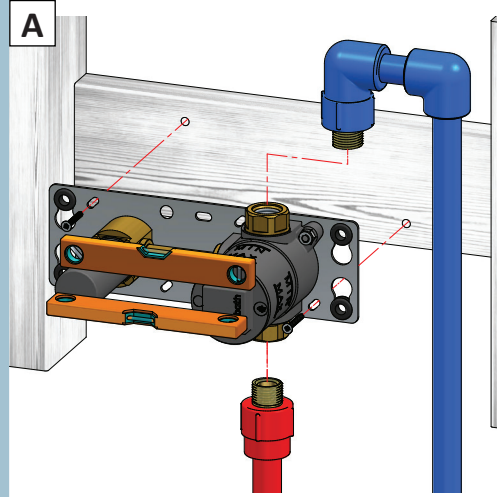

HBCB105

Concealed part for wall-mounted basin mixers
 Parte incasso per miscelatori da lavabo a parete
 Partie encastrée pour mitigeurs muraux de lavabo
 Cuerpo empotrado para monomandos de lavabo de pared
 UP-Teil für Waschtisch-Wandbatterien
 Inbouwdeel t.b.w. wandmengkraan

Standard installation (Right handle)

Optional installation (Left handle)

External parts for concealed body HCB105 (to be purchased separately)
 Parti esterne per il corpo da incasso HCB105 (da acquistare separatamente)
 Parties extérieures pour corps encastré HCB105 (à acheter séparément)
 Partes externas para cuerpo empotrado HCB105 (se adquieren por separado)
 AP-Teile für UP-Körper HCB105 (separat zu kaufen)
 Externe onderdelen voor inbouwdeel HCB105 (apart verkrijgbaar)

Installation on masonry wall
 Installazione su muratura
 Installation sur mur de maçonnerie
 Instalación en pared de mampostería
 Montage auf Mauerwerkswand
 Installatie op gemetselde wand

Installation on plasterboard
 Installazione su cartongesso
 Installation sur cloison sèche
 Instalación en cartón yeso
 Montage auf Trockenbauwand
 Installatie op gipsplaat