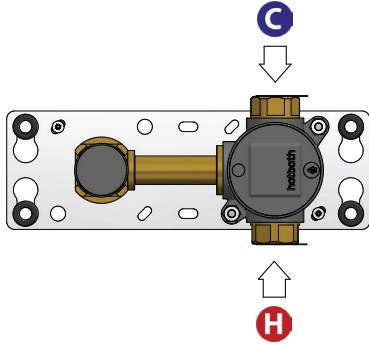

HBCB105

Concealed part for wall-mounted basin mixers
 Parte incasso per miscelatori da lavabo a parete
 Partie encastrée pour mitigeurs muraux de lavabo
 Cuerpo empotrado para monomandos de lavabo de pared
 UP-Teil für Waschtisch-Wandbatterien
 Inbouwdeel t.b.w. wandmengkraan

Standard installation (Right handle)

Optional installation (Left handle)

External parts for concealed body HCB105 (to be purchased separately)
 Parti esterne per il corpo da incasso HCB105 (da acquistare separatamente)
 Parties extérieures pour corps encastré HCB105 (à acheter séparément)
 Partes externas para cuerpo empotrado HCB105 (se adquieren por separado)
 AP-Teile für UP-Körper HCB105 (separat zu kaufen)
 Externe onderdelen voor inbouwdeel HCB105 (apart verkrijgbaar)