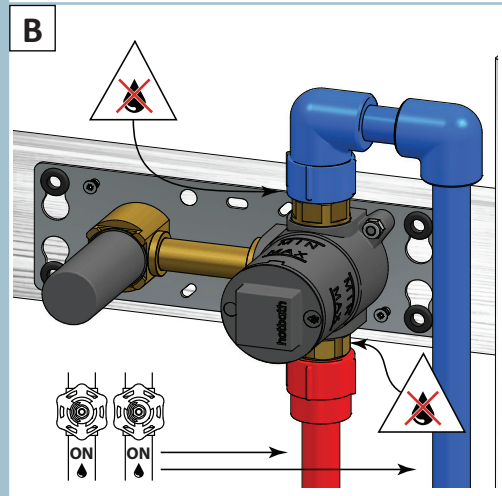

Installation on masonry wall
Installazione su muratura
Installation sur mur de maçonnerie
Instalación en pared de mampostería
Montage auf Mauerwerkswand
Installatie op gemetselde wand

Installation on plasterboard
Installazione su cartongesso
Installation sur cloison sèche
Instalación en cartón yeso
Montage auf Trockenbauwand
Installatie op gipsplaat