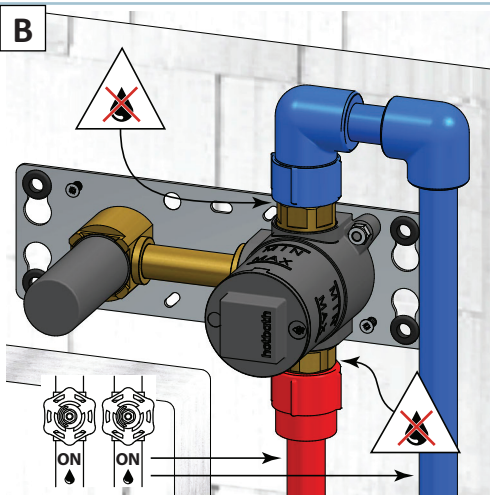

Installation on masonry wall
Installazione su muratura
Installation sur mur de maçonnerie
Instalación en pared de mampostería
Montage auf Mauerwerkswand
Installatie op gemetselde wand

Installation on plasterboard
Installazione su cartongesso
Installation sur cloison sèche
Instalación en cartón yeso
Montage auf Trockenbauwand
Installatie op gipsplaat