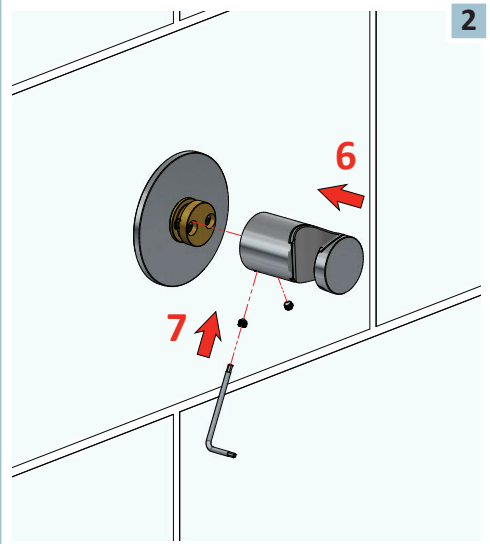

2

INSTALLATION