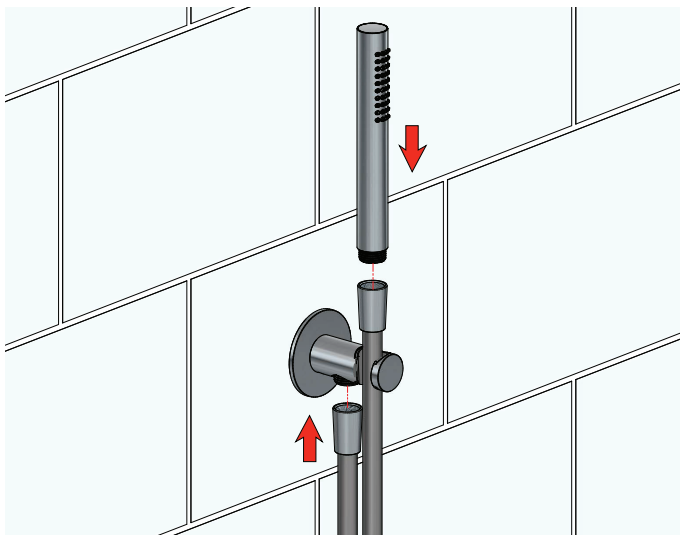

AC443

AC514